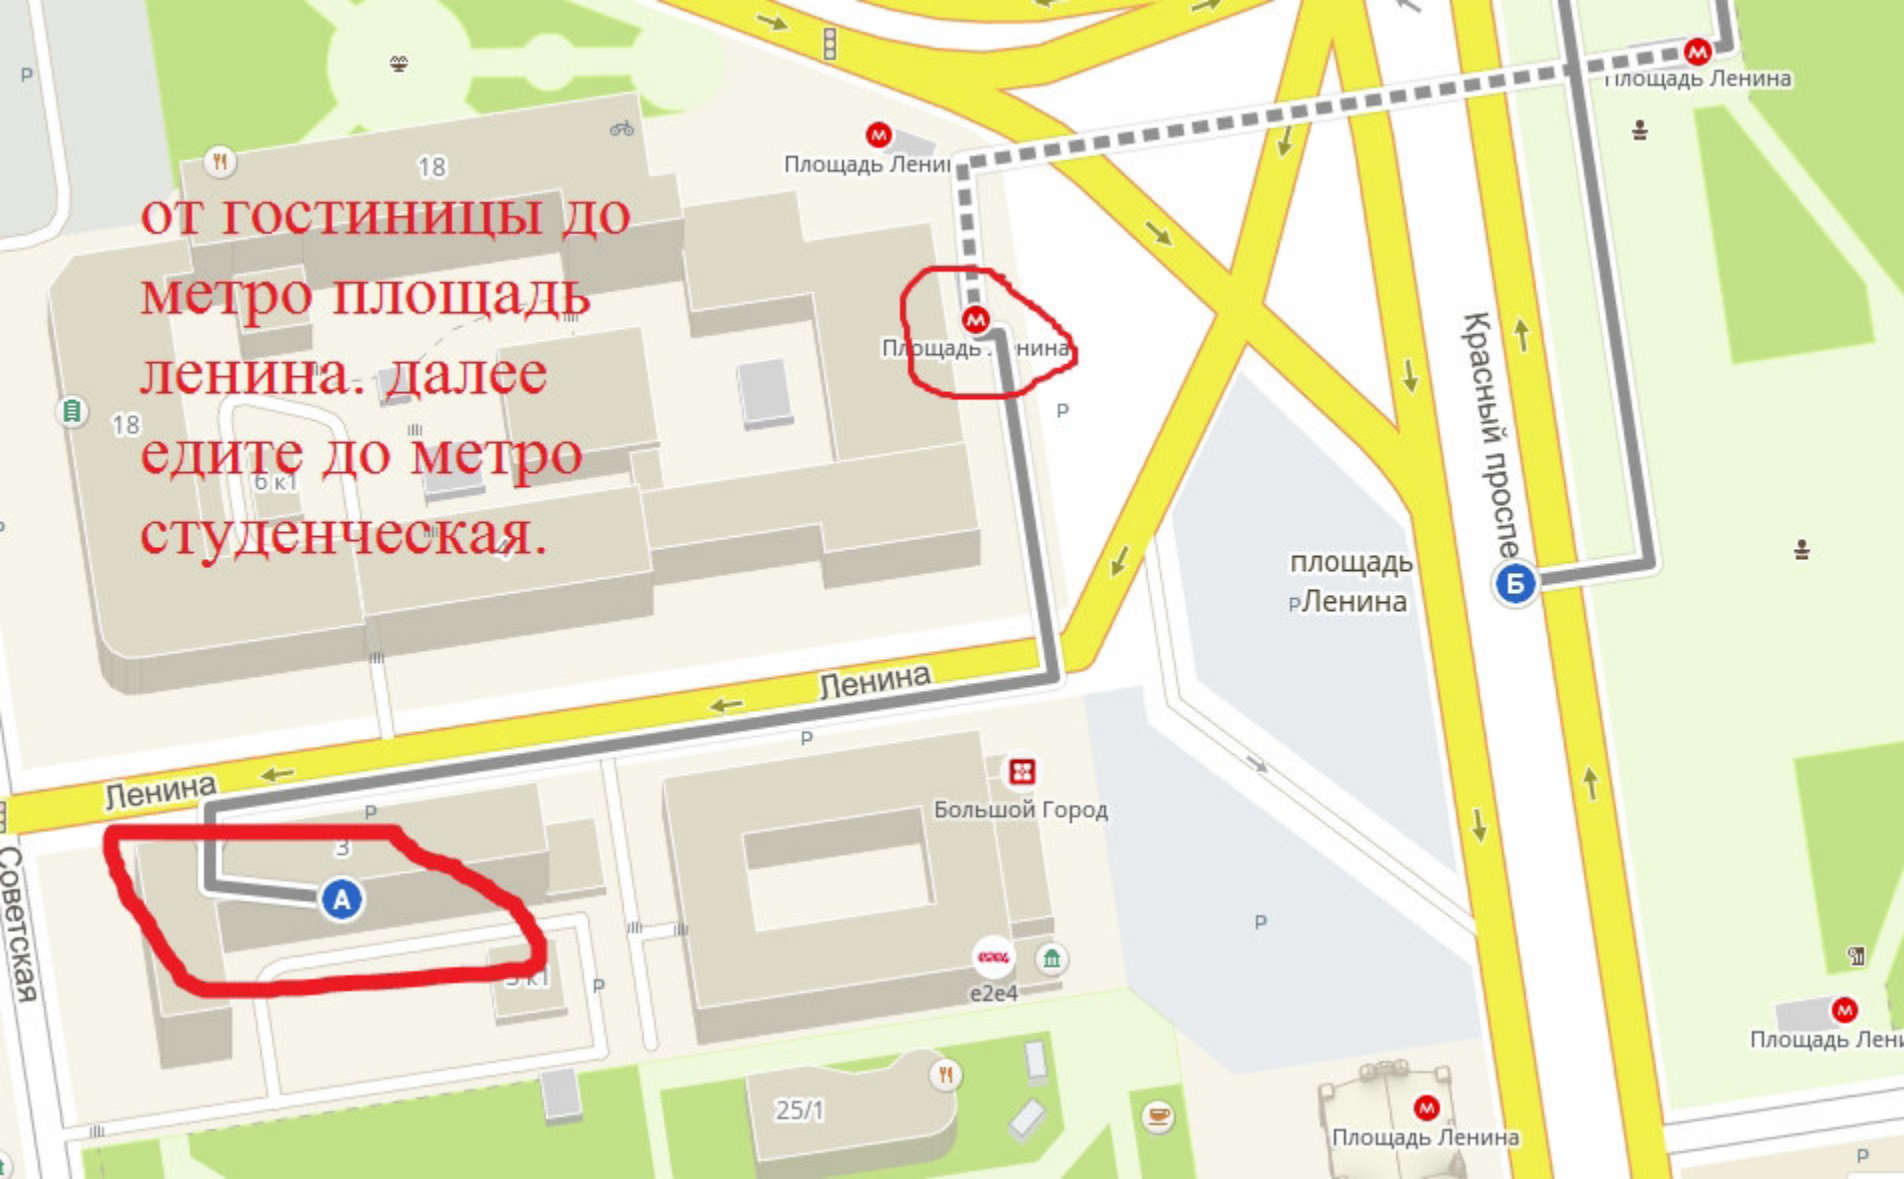

пешком 190 м

Центральная гостиница

Вы на месте в 11:24.

**АВТОВОКЗАЛ**

от гостиницы до  
метро площадь  
ленина. далее  
едите до метро  
студенческая.

ЖД вокзал

Гостиница

2