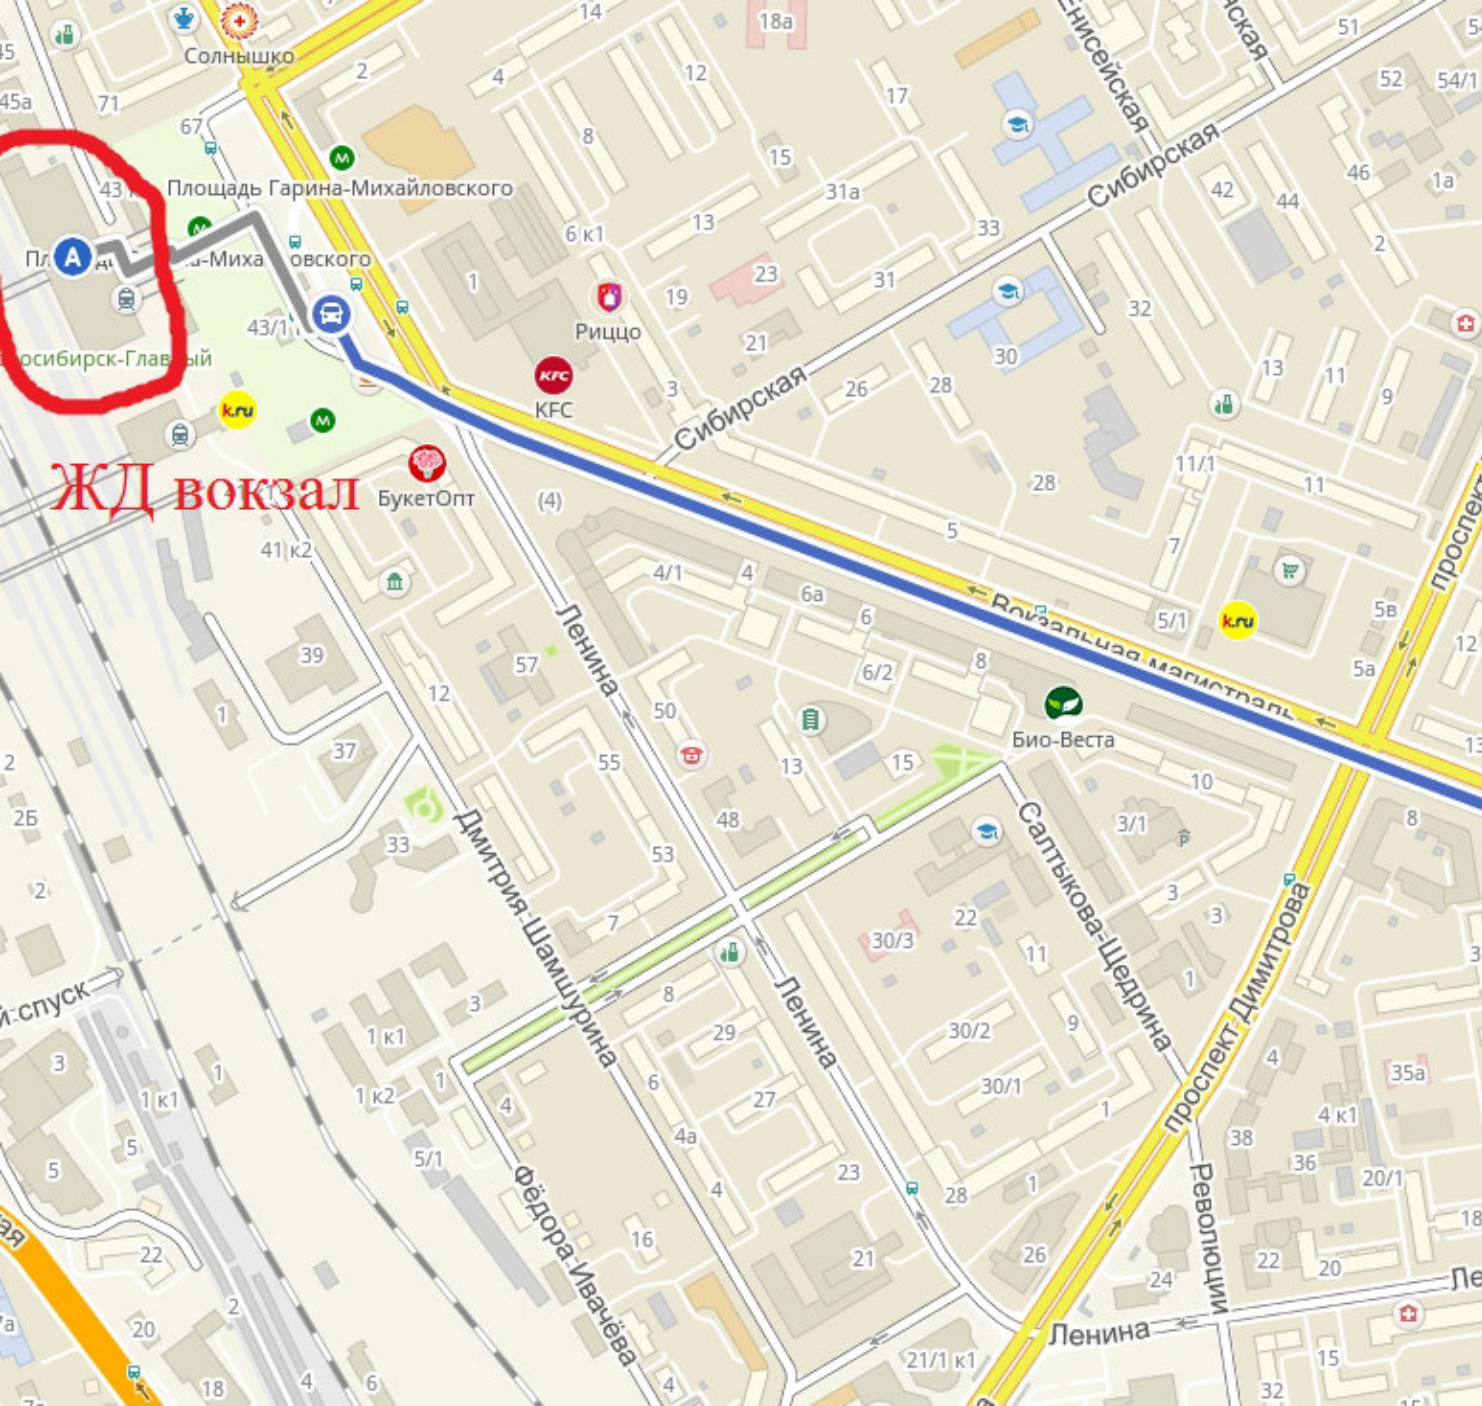

**А** Автовокзал

**Б** Центральная гостиница

## Общественный транспорт

7 МИН без пересадок

**А** Автовокзал

пешком 120 м

Автовокзал (Красный проспект)

Автобус: 189

Маршрутное такси: 4 • 32

Центр (ул. Советская)

пешком 190 м

Центральная гостиница

Вы на месте в 11:24.

**АВТОВОКЗАЛ**

от гостиницы до  
метро площадь  
ленина. далее  
едите до метро  
студенческая.

ЖД вокзал

Гостиница

2

А Новосибирск-Главный железнодорожный вокзал

Б Центральная гостиница

🚗 🚘 🚇 🚶

🔍